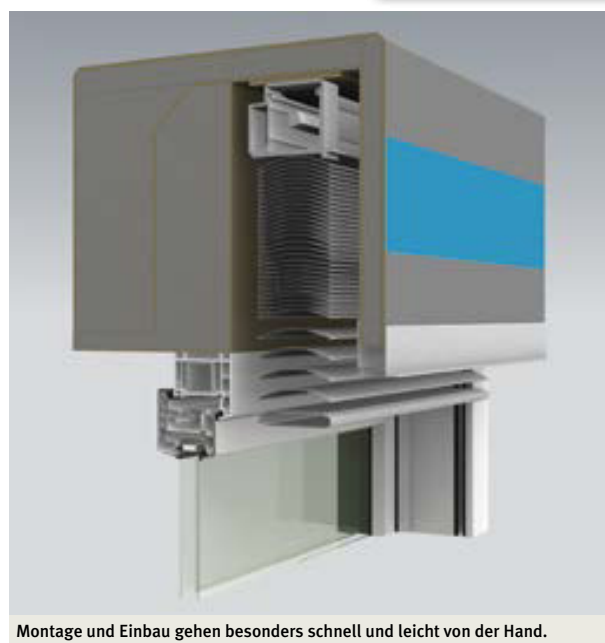

„Die Sandwich-Konstruktion aus Hartfaserplatten mit

den- und Raffstorekästen als Aufsatz- oder Einbaukasten mit unterschiedlichen Revisionen abgeleitet werden.“

Die im Vergleich großzügig bemessenen Rollräume mit einem Innendurchmesser von bis zu 230 Millimetern bieten Raum auch für Behänge bei großen und hohen Fensterflächen. Dabei belegen die Wärme- und Schallgutachten die exzellen-

den Wärme- und Schalldämmeigenschaften des durchgängig mit Neopor gedämmten neuen Prix Aufsatzkastens. Die innere Hartfaserhülle schützt vor Insektenbefall und sorgt dafür, dass die Dämmung auch über Jahrzehnte erhalten bleibt.

Zwei Fensteranschlüsse zur Wahl

Für den Fensteranschluss stehen die zwei Systeme „Click“ – für einfaches, montagefreundliches Aufrasten – und „Slide“ – mit herkömmlichem Abrollprofil – zur Verfügung. Die exzentrisch gelagerte Drehscheibe

Montage und Einbau gehen besonders schnell und leicht von der Hand.

zur Aufnahme der Welle bietet wesentliche Vorteile bei Verarbeitung und Revision.

Speziell für die Revision von innen präsentiert Prix seinen neu entwickelten Rollladenkasten-Systemdeckel. Er besticht durch seine zum Wohnraum hin fugenlose Optik und überzeugt durch eine hohe Wärmedämmung ($R=1,09 \text{ m}^2\text{K/W}$).