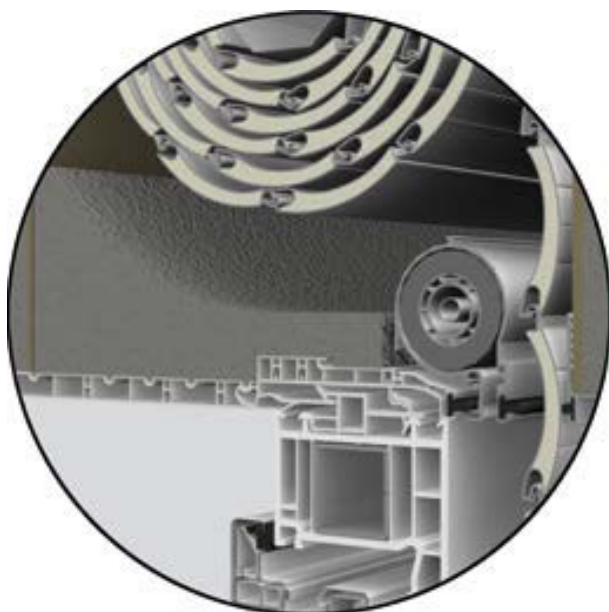

„Die Sandwich-Konstruktion aus Hartfaserplatten mit

den- und Raffstorekästen als Aufsatz- oder Einbaukasten mit unterschiedlichen Revisionen abgeleitet werden.“

Die im Vergleich großzügig bemessenen Rollräume mit einem Innendurchmesser von bis zu 230 Millimetern bieten Raum auch für Behänge bei großen und hohen Fensterflächen. Dabei belegen die Wärme- und Schallgutachten die exzellen-

den Wärme- und Schalldämmeigenschaften des durchgängig mit Neopor gedämmten neuen Prix Aufsatzkastens. Die innere Hartfaserhülle schützt vor Insektenbefall und sorgt dafür, dass die Dämmung auch über Jahrzehnte erhalten bleibt.

Zwei Fensteranschlüsse zur Wahl

Für den Fensteranschluss stehen die zwei Systeme „Click“ – für einfaches, montagefreundliches Aufrasten – und „Slide“ – mit herkömmlichem Abrollprofil – zur Verfügung. Die exzentrisch gelagerte Drehscheibe

Montage und Einbau gehen besonders schnell und leicht von der Hand.

zur Aufnahme der Welle bietet wesentliche Vorteile bei Verarbeitung und Revision.

Speziell für die Revision von innen präsentiert Prix seinen neu entwickelten Rollladenkasten-Systemdeckel. Er besticht durch seine zum Wohnraum hin fugenlose Optik und überzeugt durch eine hohe Wärmedämmung ($R=1,09 \text{ m}^2\text{K/W}$).