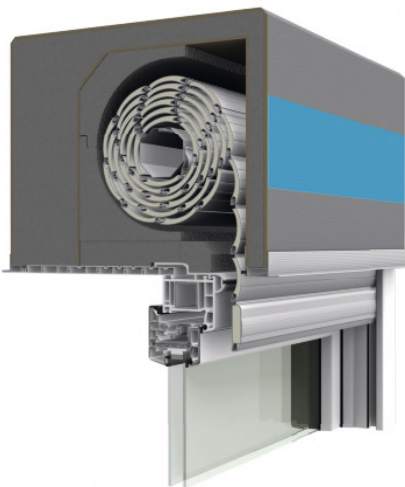

Rollladen- und Raffstore-Kastenelemente für nachhaltiges Bauen

Der Trend zum nachhaltigen Bauen setzt sich ungebremst fort. Dabei stehen nachhaltige Bauelemente zunehmend im Fokus von Architekten, Planern und Bauherren. Mit der Öko Line präsentiert Prix hochwertige Rollladen- und Raffstoreelemente für nachhaltiges Bauen, die nun vom renommierten Institut natureplus® ausgezeichnet wurden. Rechtzeitig zur Bau 2023 hat das Unternehmen die komplett aus nachhaltigen Baustoffen bestehende Produktlinie Öko Line um zusätzliche Varianten erweitert.

Einbaukasten Classic Line P 365 E KfW.

Vorbausysteme mit Putzträger

Neu im Programm sind die Öko Line Vorbaulemente. Sie haben einen Putzträger und eignen sich zur unauffälligen Einbindung der Beschattungslösung in ein WDVS. Hier sind sowohl Raffstore- als auch Rollladenelemente verfügbar. Die Tiefe der Elemente ist auf die marktüblichen WDV-Systeme abgestimmt. Somit bietet Prix auch in diesem Bereich eine Lösung, die nicht nur wirtschaftlich, sondern auch nachhaltig ist. Der Einsatz von grauer Energie bei der Produktherstellung ist deutlich reduziert.

Ausgezeichnete Nachhaltigkeit

Um die Nachhaltigkeit der Öko Line Kastensysteme unter Beweis zu stellen, haben sie das aufwändige